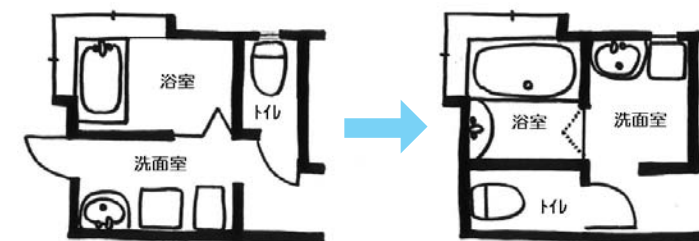

# 195万円

若松区 K様邸

- 築:15年/戸建て木造
- 施工日数:1週間
- 担当者:山崎星児

「LIFA プランニングコンテスト」で  
K様邸のプランが九州エリア2位をいただきました!!

広いけれど使いづらかった水廻りのレイアウトを見直して一新。  
「水廻りオールリフレッシュプラン」で  
さらにお家が好きになりそうです。

before

after

システムバスが完成した夜は、久しぶりに奥様と2人の娘さんと3人でバスタイムを楽しまれたそうです。

after  
背面の壁にはライフア八幡中央得意のエコカラットタイルを、はってプチラグジュアリーに。

after  
すっきりとした洗面室に。

before

after

INAX **LIFA** ライファ八幡中央

山崎建材株式会社 TEL 0120-8039-25

北九州市八幡西区八千代町11-11  
TEL.093-642-5100

■営業時間/8:00~17:00  
■定休日/日曜日・祝日