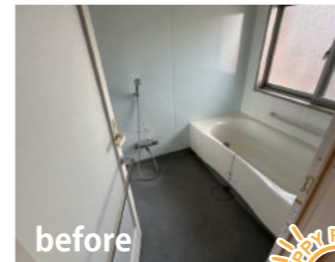

before

after

浴室はTOTOのリモデルバスルーム WYシリーズにリフォーム。今回のリフォームでは水廻りに使える「住宅省エネ2024キャンペーン」の補助金も活用しました。高断熱浴槽や節水水栓などを採用することで、浴室だけで補助金額はなんと92,000円!嬉しい補助金ですね!

before

after

洗面はタカラスタンダードのリジャストにリフォームしました。壁にはホーロークリーン洗面パネルを採用。ホーロー製なので汚れがしみこまず、ずっとキレイが続きます。もちろんマグネットもOK!「山崎建材さんはLIXILだけなの?」とよく聞かれますが、タカラスタンダードの特約店でもあります♪

今回はマンションのキッチン・浴室・洗面・トイレの水廻り4点とクロスなどの内装リフォームさせていただきました。ご主人様から「とっても快適に過ごしているよ!」と言っただけ、先日のリフォームイベントにも担当者に会いにご家族皆様で遊びに来ていただきました!スタッフ一同、とてもとても嬉しくて、「またこれからもお客様に喜んで頂けるリフォームをしよう!」と励みになりました。ありがとうございました!!

ハッピーリフォーム相談会